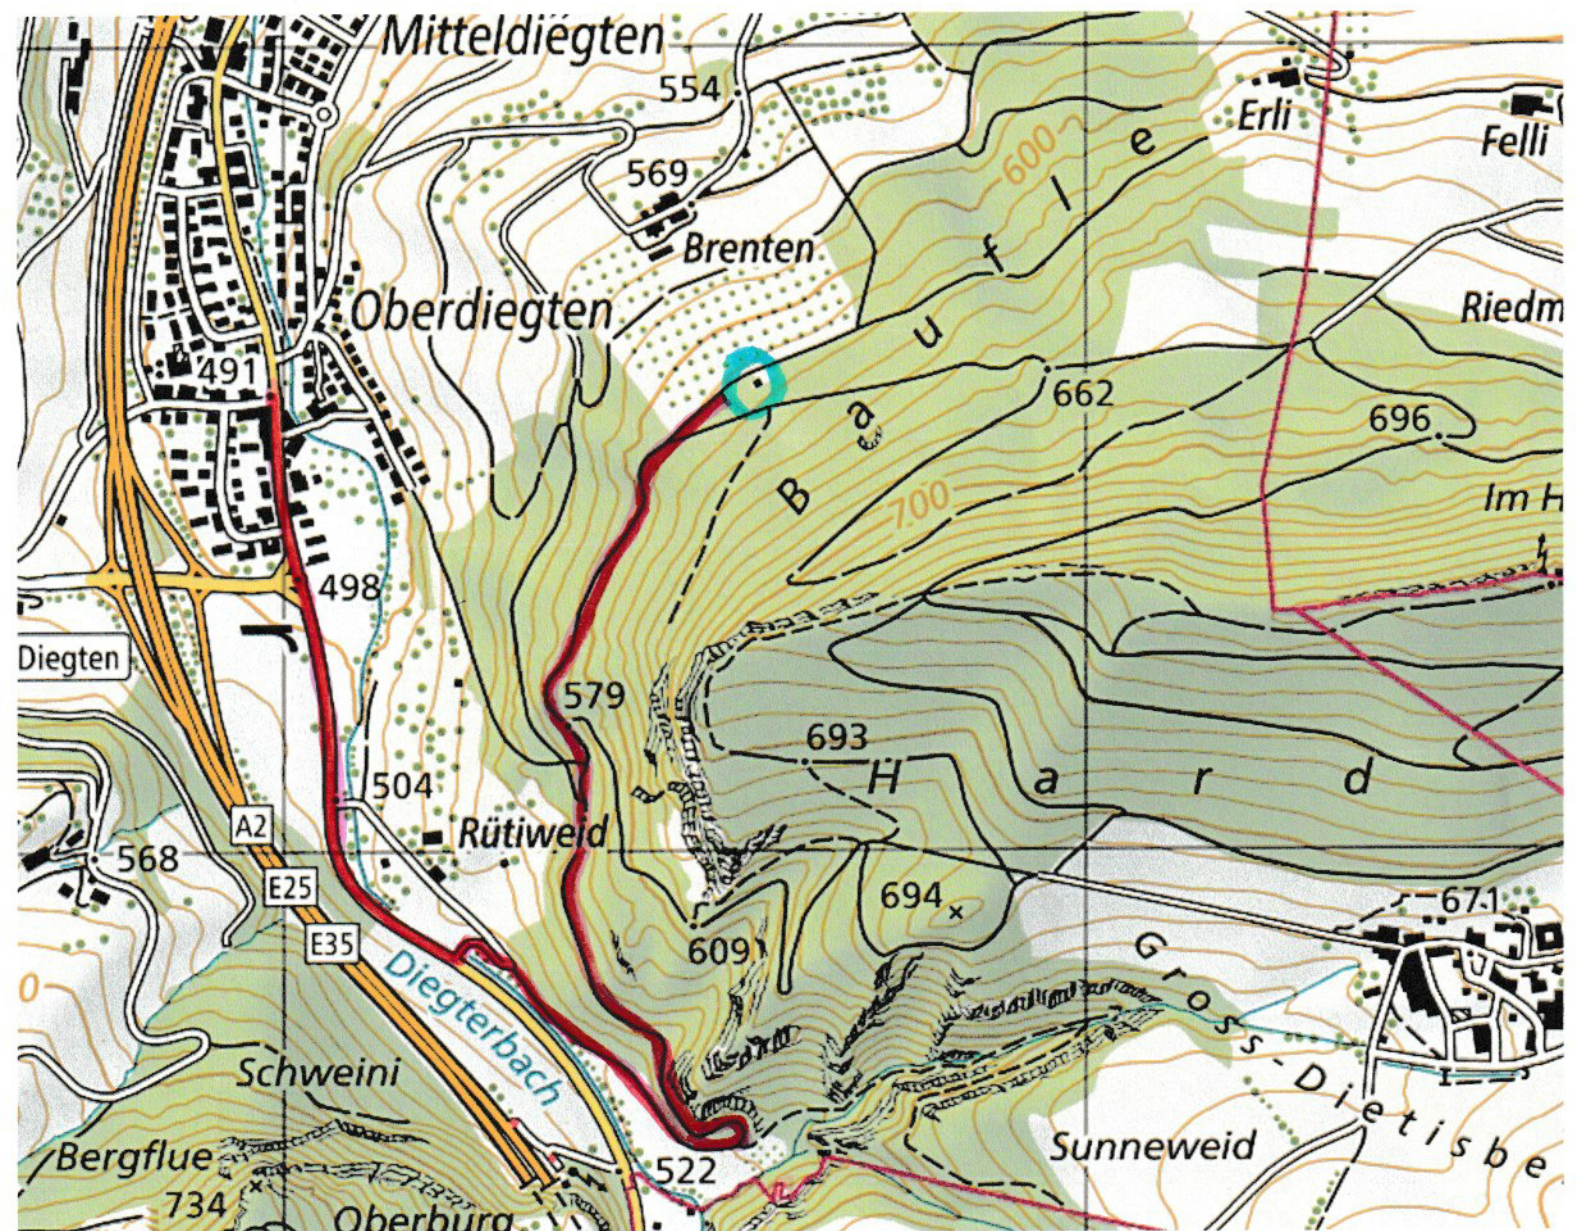

**Zugang Waldhütte**

**Ausgangspunkt: Mitteldiegten – Fahrt Richtung Känerkinder,  
Känerkinderstrasse bis Abzweigung Hof «Erli»**

### Zugang Waldhütte

Ausgangspunkt: Oberdiegten – Fahrt Richtung Eptingen,  
Hauptstrasse bis Abzweigung «Waldhütte»